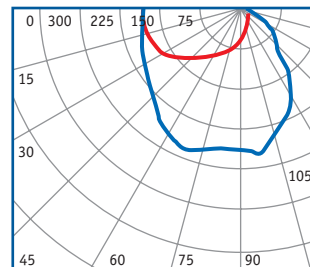

ЛПО 11У-18-212, ЛПО 11У-36-212

СВІТИЛЬНИК З РОЗСІЮВАЧЕМ

Ступінь захисту — IP20

Стельовий світильник з розсіювачем для внутрішнього освітлення. Установлюється індивідуально або компонується у світлову лінію. Джерело світла — стандартна люмінесцентна лампа, потужністю 18 (20) або 36 (40) Вт, різної кольоровості. Світильники конструктивно складаються зі сталевої основи, покритої білою порошковою емаллю, розсіювача, що виготовляється методом екструзії з високоякісного оптичного полістиролу (PS), двох пластмасових боковин. Розсіювач матовий або прозорий. У світильнику застосовується електромагнітний пускорегулюючий апарат (ПРА). За замовленням може бути встановлений електронний пускорегулюючий апарат (ЕПРА). Світильник має сучасний дизайн, вигідно вписується в загальний інтер'єр освітлюваного приміщення.

Область застосування: приміщення громадських організацій, приміщення для розваг і відпочинку (ресторани, кафе), навчальні приміщення, промислові і торгові приміщення, лікувальні установи та ін.

Технічні дані	ЛПО 11У-18-212 ЛБО 10У-18-215	ЛПО 11У-36-212
Номінальна потужність, Вт	16	36
КПД, %, не менш	60	60
Габаритні розміри, А×В×С, не більше	638×42×75	1248×42×75
Вага, кг, не більше	1,1	1,5
Термін служби, роки, не менш	10	10