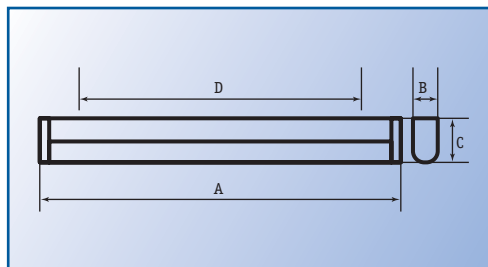

ЛПО 11У-18-212, ЛПО 11У-36-212

СВІТИЛЬНИК З РОЗСІЮВАЧЕМ

Ступінь захисту — IP20

Стельовий світильник з розсіювачем для внутрішнього освітлення. Установлюється індивідуально або компонується у світлову лінію. Джерело світла — стандартна люмінесцентна лампа, потужністю 18 (20) або 36 (40) Вт, різної кольоровості. Світильники конструктивно складаються зі сталевої основи, покритої білою порошковою емаллю, розсіювача, що виготовляється методом екструзії з високоякісного оптичного полістиролу (PS), двох пластмасових боковин. Розсіювач матовий або прозорий. У світильнику застосовується електромагнітний пускорегулюючий апарат (ПРА). За замовленням може бути встановлений електронний пускорегулюючий апарат (ЕПРА). Світильник має сучасний дизайн, вигідно вписується в загальний інтер'єр освітлюваного приміщення.

Область застосування: приміщення громадських організацій, приміщення для розваг і відпочинку (ресторани, кафе), навчальні приміщення, промислові і торгові приміщення, лікувальні установи та ін.

Технічні дані	ЛПО 11У-18-212 ЛБО 10У-18-215	ЛПО 11У-36-212
Номінальна потужність, Вт	16	36
КПД, %, не менш	60	60
Габаритні розміри, А×В×С, не більше	638×42×75	1248×42×75
Вага, кг, не більше	1,1	1,5
Термін служби, роки, не менш	10	10