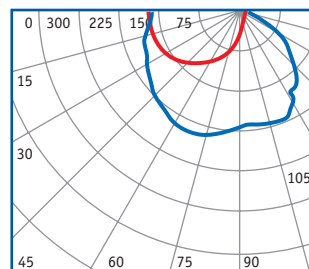

ЛПО 206

СВІТИЛЬНИК БЕЗ РОЗСІЮВАЧА (БАЛКА)

Ступінь захисту - IP20

Стельовий відкритий світильник без відблискувача і розсіювача для внутрішнього освітлення. Має однолампове або двохлампове виконання. Установлюється індивідуально або компонується у світлову лінію. Джерело світла — стандартні люмінесцентні лампи, потужністю 18 (20), 36 (40) Вт, різної кольоровості. Перший клас захисту від поразки електричним струмом. Сталевий корпус пофарбований білою порошковою емаллю. У світильнику застосовується електромагнітний або електронний ПРА.

Область застосування: коридори, роздягальні і виробничі приміщення з нормальними умовами експлуатації.

Технічні дані	ЛПО 11У-18(20)-206	ЛПО 11У-36(40)-206
Номінальна потужність, Вт	18(20)	36(40)
КПД, %, не менш	75	75
Габаритні розміри, А×В×С, не більше	924×26×82	1224×52×82
Установчі розміри, D	600	766
Вага, кг, не більше	1,5	4,0
Термін служби, роки, не менш	10	10