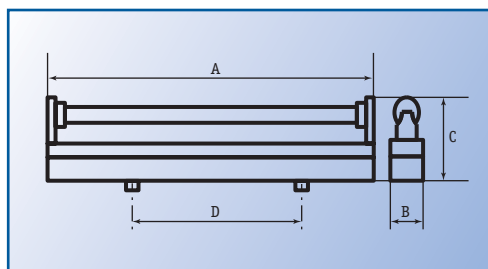

ЛПО 206

СВІТИЛЬНИК БЕЗ РОЗСІЮВАЧА (БАЛКА)

Ступінь захисту - IP20

Стельовий відкритий світильник без відблискувача і розсіювача для внутрішнього освітлення. Має однолампове або двохлампове виконання. Установлюється індивідуально або компонується у світлову лінію. Джерело світла — стандартні люмінесцентні лампи, потужністю 18 (20), 36 (40) Вт, різної кольоровості. Перший клас захисту від поразки електричним струмом. Сталевий корпус пофарбований білою порошковою емаллю. У світильнику застосовується електромагнітний або електронний ПРА.

Область застосування: коридори, роздягальні і виробничі приміщення з нормальними умовами експлуатації.

Технічні дані	ЛПО 11У-18(20)-206	ЛПО 11У-36(40)-206
Номінальна потужність, Вт	18(20)	36(40)
КПД, %, не менш	75	75
Габаритні розміри, А×В×С, не більше	924×26×82	1224×52×82
Установчі розміри, D	600	766
Вага, кг, не більше	1,5	4,0
Термін служби, роки, не менш	10	10