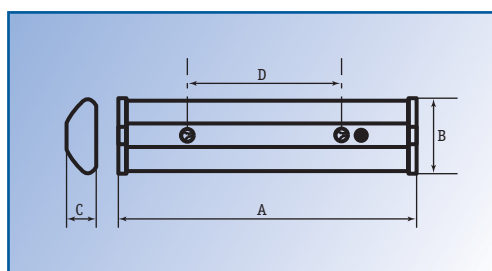

ЛПО «ГАММА-ЛЮКС»

СВІТИЛЬНИК З РОЗСІЮВАЧЕМ

Ступінь захисту — IP40

Стельовий світильник з розсіювачем для внутрішнього освітлення. Джерело світла — стандартні люмінесцентні лампи, потужністю 18 (20), 36 (40) або 58 (65) Вт. Світильник укомплектований надійними баластами, лампо- і стартеротримачами. Задня стінка світильника виконана у вигляді рефлектора — це дозволяє створити спрямований об'ємний потік світла, який вище на 30% у порівнянні з аналогічними світильниками. Розсіювач — матовий або прозорий, із кристалічного полістиролу з ультрафіолетовою стабілізацією. Корпус з металу, пофарбованого методом порошкового напилювання. Світильник має ступінь захисту IP40, що дозволяє застосовувати його в приміщеннях з підвищеною запиленістю. Безвідмовний термін служби світильника 11 років при дотриманні рекомендованих умов експлуатації.

Область застосування: адміністративні приміщення, приміщення для розваг і відпочинку, приміщення навчальних та лікувальних закладів, промислові та торгові приміщення та ін.

| Технічні дані | ЛПО15-2×18-001 «Гамма-Люкс-218» | ЛПО15-2×36-002 «Гамма-Люкс-236» | ЛПО 15-2×58-003 «Гамма-Люкс-258» |
|-------------------------------------|------------------------------------|------------------------------------|-------------------------------------|
| Номинальна потужність, Вт | 2×18 | 2×36 | 2×58 |
| КПД, %, не менш | 50 | 50 | 50 |
| Габаритні розміри, А×В×С, не більше | 620×157×66 | 1230×157×66 | 1530×157×66 |
| Установчі розміри, D | 300 | 820 | 820 |
| Вага, кг, не більше | 2,0 | 3,5 | 4,5 |
| Термін служби, роки, не менш | 10 | 10 | 10 |