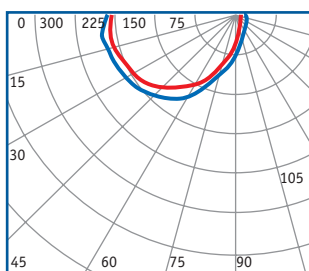

ЛПО «ГАММА-ЛЮКС»

СВІТИЛЬНИК З РОЗСІЮВАЧЕМ

Ступінь захисту — IP40

Стельовий світильник з розсіювачем для внутрішнього освітлення. Джерело світла — стандартні люмінесцентні лампи, потужністю 18 (20), 36 (40) або 58 (65) Вт. Світильник укомплектований надійними баластами, лампо- і стартеротримачами. Задня стінка світильника виконана у вигляді рефлектора — це дозволяє створити спрямований об'ємний потік світла, який вище на 30% у порівнянні з аналогічними світильниками. Розсіювач — матовий або прозорий, із кристалічного полістиролу з ультрафіолетовою стабілізацією. Корпус з металу, пофарбованого методом порошкового напилювання. Світильник має ступінь захисту IP40, що дозволяє застосовувати його в приміщеннях з підвищеною запиленістю. Безвідмовний термін служби світильника 11 років при дотриманні рекомендованих умов експлуатації.

Область застосування: адміністративні приміщення, приміщення для розваг і відпочинку, приміщення навчальних та лікувальних закладів, промислові та торгові приміщення та ін.

| Технічні дані | ЛПО15-2×18-001 «Гамма-Люкс-218» | ЛПО15-2×36-002 «Гамма-Люкс-236» | ЛПО 15-2×58-003 «Гамма-Люкс-258» |
|-------------------------------------|------------------------------------|------------------------------------|-------------------------------------|
| Номинальна потужність, Вт | 2×18 | 2×36 | 2×58 |
| КПД, %, не менш | 50 | 50 | 50 |
| Габаритні розміри, А×В×С, не більше | 620×157×66 | 1230×157×66 | 1530×157×66 |
| Установчі розміри, D | 300 | 820 | 820 |
| Вага, кг, не більше | 2,0 | 3,5 | 4,5 |
| Термін служби, роки, не менш | 10 | 10 | 10 |