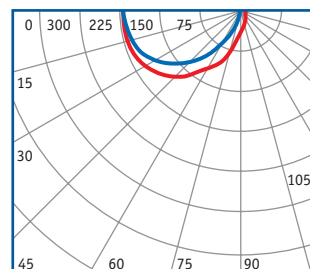

**Область застосування:** приміщення громадських організацій, приміщення для розваг і відпочинку (ресторани, кафе), навчальні приміщення, промислові і торгові приміщення, лікувальні установи та ін.

Технічні дані	ЛПО16-2×18-001 «Гамма-218»	ЛПО16-2×36-002 «Гамма-236»
Номінальна потужність, Вт	2×18	2×36
КПД, %, не менш	50	50
Габаритні розміри, А×В×С, не більше	640×141×61	1250×141×61
Установчі розміри, D	450	600
Вага, кг, не більше	2,0	3,2
Термін служби, роки, не менш	10	10