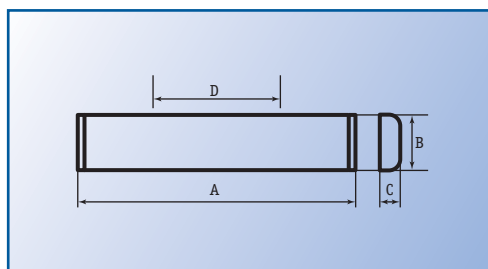

## СВІТИЛЬНИК З РОЗСІЮВАЧЕМ

Ступінь захисту — IP20 (IP 40)

Стельовий або стіновий світильник з розсіювачем для внутрішнього освітлення. Має двохлампове виконання. Джерело світла — стандартні люмінесцентні лампи, потужністю 18 (20), 36 (40) або 58 (65) Вт, різної кольоровості. Світильник конструктивно складається зі сталевий основи, покритої білою емаллю, розсіювача, що виготовляється методом екструзії з високоякісного оптичного полістиролу (PS), двох пластмасових боковин. Розсіювач матовий або прозорий. У світильнику застосовується електромагнітний пускорегулюючий апарат (ПРА). За замовленням може бути встановлений електронний пускорегулюючий апарат (ЕПРА). Світильник має новий компактний дизайн, вигідно вписується в загальний інтер'єр освітлюваного приміщення. Нова система кріплення розсіювача дозволяє легко проводити заміну ламп та обслуговування світильника. Світильник може бути як некомпенсованим, так і компенсованим.

**Область застосування:** приміщення громадських організацій, приміщення для розваг і відпочинку (ресторани, кафе), навчальні приміщення, промислові і торгові приміщення, лікувальні установи та ін.

Технічні дані	ЛПО16-2×18-001 «Гамма-218»	ЛПО16-2×36-002 «Гамма-236»
Номінальна потужність, Вт	2×18	2×36
КПД, %, не менш	50	50
Габаритні розміри, А×В×С, не більше	640×141×61	1250×141×61
Установчі розміри, D	450	600
Вага, кг, не більше	2,0	3,2
Термін служби, роки, не менш	10	10