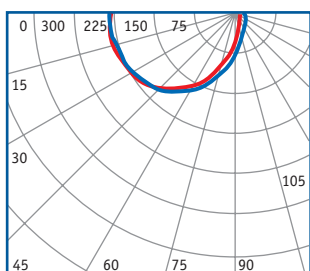

## СВІТИЛЬНИК З РОЗСІЮВАЧЕМ

Ступінь захисту — IP20

Популярна модель світильника з розсіювачем для внутрішнього освітлення. Установлюється індивідуально або компонується у світлову лінію. Джерело світла — стандартні люмінесцентні лампи, потужністю 18 (20), 36 (40) або 58 (65) Вт, різної кольоровості. Світильник конструктивно складається зі сталеві основи, покритої білою емаллю, розсіювача, що виготовляється методом екструзії з високоякісного оптичного полістиролу (PS), двох пластмасових боковин. Розсіювач матовий або прозорий. У світильнику застосовується електромагнітний пускорегулюючий апарат (ПРА). Може бути встановлений електронний пускорегулюючий апарат (ЕПРА). Світильник має сучасний дизайн, вигідно вписується в загальний інтер'єр освітлюваного приміщення. Світильник може бути як некомпенсованим, так і компенсованим.

**Область застосування:** приміщення громадських організацій, приміщення для розваг і відпочинку (ресторани, кафе), навчальні приміщення, промислові і торгові приміщення, лікувальні установи та ін.

Технічні дані	ЛПО 09У-2×36(40)-016 «Ореол-16»	ЛПБ 59-2×18(20)-006 «Дует-6»
Номинальна потужність, Вт	2×36(40)	2×18(20)
КПД, %, не менш	50	55
Габаритні розміри, А×В×С, не більше	1250×170×72	640×170×72
Установчі розміри, D	600	450
Вага, кг, не більше	3,5	2,0
Термін служби, роки, не менш	10	6