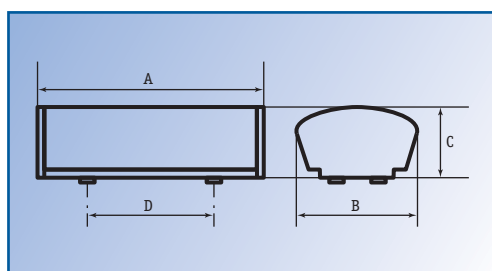

## СВІТИЛЬНИК З РОЗСІЮВАЧЕМ

Ступінь захисту — IP20

Популярна модель світильника з розсіювачем для внутрішнього освітлення. Установлюється індивідуально або компонується у світлову лінію. Джерело світла — стандартні люмінесцентні лампи, потужністю 18 (20), 36 (40) або 58 (65) Вт, різної кольоровості. Світильник конструктивно складається зі сталеві основи, покритої білою емаллю, розсіювача, що виготовляється методом екструзії з високоякісного оптичного полістиролу (PS), двох пластмасових боковин. Розсіювач матовий або прозорий. У світильнику застосовується електромагнітний пускорегулюючий апарат (ПРА). Може бути встановлений електронний пускорегулюючий апарат (ЕПРА). Світильник має сучасний дизайн, вигідно вписується в загальний інтер'єр освітлюваного приміщення. Світильник може бути як некомпенсованим, так і компенсованим.

**Область застосування:** приміщення громадських організацій, приміщення для розваг і відпочинку (ресторани, кафе), навчальні приміщення, промислові і торгові приміщення, лікувальні установи та ін.

Технічні дані	ЛПО 09У-2×36(40)-016 «Ореол-16»	ЛПБ 59-2×18(20)-006 «Дует-6»
Номинальна потужність, Вт	2×36(40)	2×18(20)
КПД, %, не менш	50	55
Габаритні розміри, А×В×С, не більше	1250×170×72	640×170×72
Установчі розміри, D	600	450
Вага, кг, не більше	3,5	2,0
Термін служби, роки, не менш	10	6